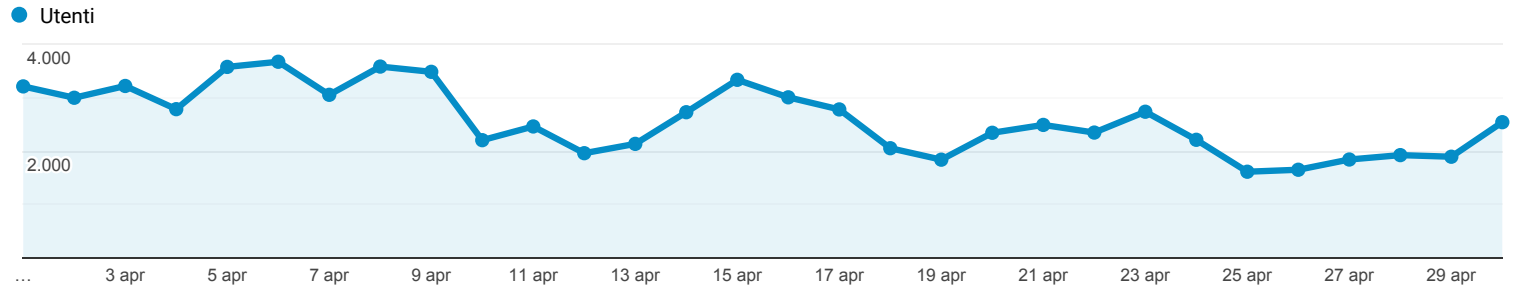

## Panoramica del pubblico

Tutti gli utenti  
100,00% Utenti

1 apr 2020 - 30 apr 2020

### Panoramica

Utenti  
**26.719**

Nuovi utenti  
**16.718**

Sessioni  
**101.961**

Numero di sessioni per utente  
**3,82**

Visualizzazioni di pagina  
**303.509**

Pagine/sessione  
**2,98**

Durata sessione media  
**00:01:58**