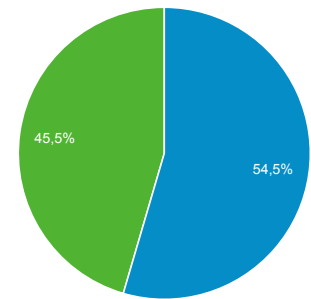

### Panoramica

Utenti  
**26.719**

Nuovi utenti  
**16.718**

Sessioni  
**101.961**

Numero di sessioni per utente  
**3,82**

Visualizzazioni di pagina  
**303.509**

Pagine/sessione  
**2,98**

Durata sessione media  
**00:01:58**

Frequenza di rimbalzo  
**35,62%**

■ New Visitor ■ Returning Visitor

Lingua	Utenti	% Utenti
1. it-it	21.738	79,06%
2. it	4.210	15,31%
3. en-us	742	2,70%
4. en-gb	307	1,12%
5. fr-fr	55	0,20%
6. pt-br	55	0,20%
7. es-es	37	0,13%
8. zh-cn	31	0,11%
9. en	29	0,11%
10. ru-ru	28	0,10%